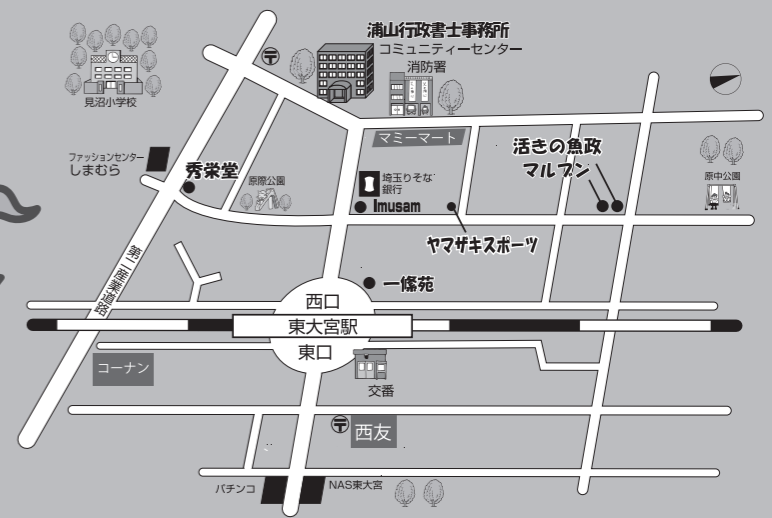

スーパ はなみ金セール

2025

1月号 10日(金) 17日(金)
24日(金) 31日(金)

おいでよ!! 街の専門店
東大宮の金曜日はお得がいっぱい!
ホームページ <http://www.h-omiya.com>

中学校新入生

制服 体育着
レンタルブレザー

採寸受付中!!

*** お取り扱い中学校 ***

春里中・泰平中・大砂土中・大宮八幡中
原市中・瓦葺中・土呂中・春野中

通学用リュック、通学靴
続々入荷中!!

(有)ヤマザキスポーツ

〒337-0051 さいたま市見沼区東大宮4-21-2 Y&Iビル
TEL 048-666-1843 営業時間 AM10:00~PM7:00

定休日 1~6月 毎週(火) 7~12月 毎週(月)(火)連休

みんなで聞こう!
くらしに役立つ
マメ知識

複数回
ご参加頂くと粗品プレゼント!

第117回

10日(金)
【時間】10時~11時半
東大宮コミュニティセンター
(3階第三集会室)
「認知症
サポーター講座」
ゲスト講師の特別編です!

17日(金)
【時間】10時~11時
東大宮コミュニティセンター
(3階第三集会室)
「現・マイナ保険証」
いよいよ本格的
運用開始!

24日(金)
【時間】10時~11時
東大宮コミュニティセンター
(3階第三集会室)
「外国の相続」
外国籍や外国在住の
場合は?